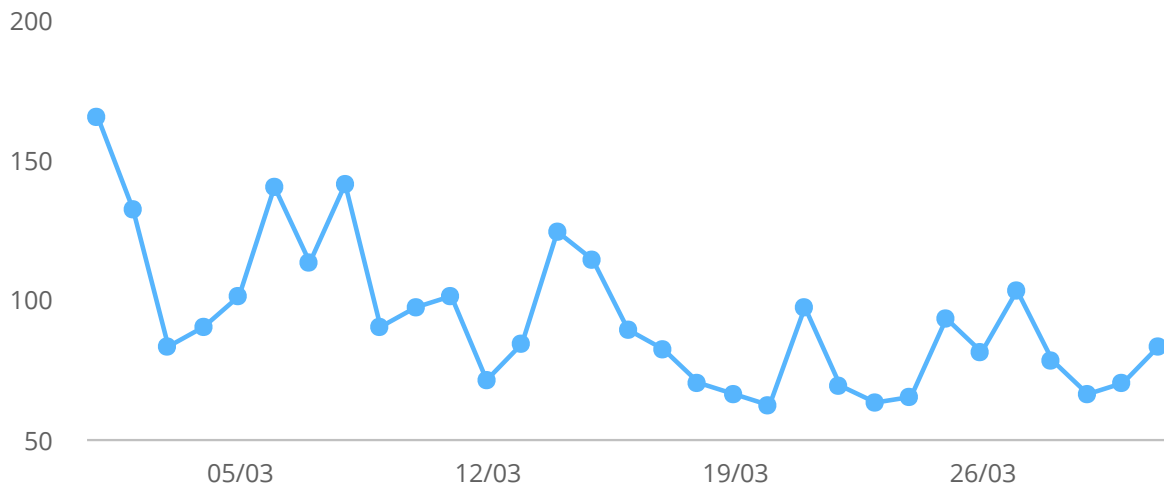

Visitor Numbers

Visitors

Date	Visitors
01/03/18	136
02/03/18	112
03/03/18	65
04/03/18	66
05/03/18	77
06/03/18	131
07/03/18	92
08/03/18	125
09/03/18	76
10/03/18	82
11/03/18	77
12/03/18	61
13/03/18	76
14/03/18	108
15/03/18	91
16/03/18	77
17/03/18	70
18/03/18	60
19/03/18	58
20/03/18	61
21/03/18	91
22/03/18	68

Date	Visitors
23/03/18	61
24/03/18	56
25/03/18	81
26/03/18	79
27/03/18	93
28/03/18	71
29/03/18	53
30/03/18	60
31/03/18	67
Total	2,481

Sessions

Date	Sessions
01/03/18	165
02/03/18	132
03/03/18	83
04/03/18	90
05/03/18	101
06/03/18	140
07/03/18	113
08/03/18	141
09/03/18	90
10/03/18	97
11/03/18	101

Date	Sessions
12/03/18	71
13/03/18	84
14/03/18	124
15/03/18	114
16/03/18	89
17/03/18	82
18/03/18	70
19/03/18	66
20/03/18	62
21/03/18	97
22/03/18	69
23/03/18	63
24/03/18	65
25/03/18	93
26/03/18	81
27/03/18	103
28/03/18	78
29/03/18	66
30/03/18	70
31/03/18	83
Total	2,883