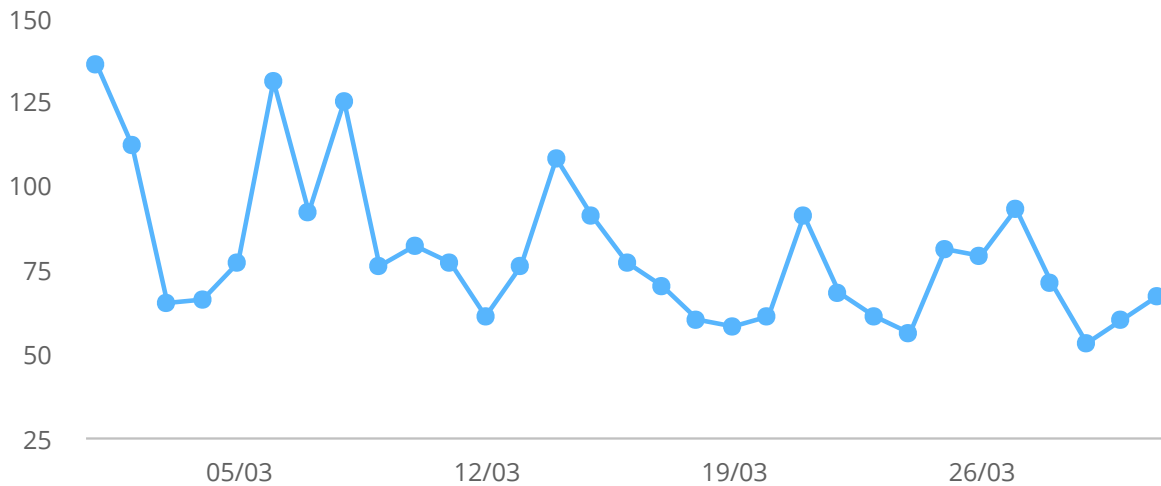

Visitor Numbers

Visitors

Date	Visitors
01/03/18	136
02/03/18	112
03/03/18	65
04/03/18	66
05/03/18	77
06/03/18	131
07/03/18	92
08/03/18	125
09/03/18	76
10/03/18	82
11/03/18	77
12/03/18	61
13/03/18	76
14/03/18	108
15/03/18	91
16/03/18	77
17/03/18	70
18/03/18	60
19/03/18	58
20/03/18	61
21/03/18	91
22/03/18	68

Date	Visitors
23/03/18	61
24/03/18	56
25/03/18	81
26/03/18	79
27/03/18	93
28/03/18	71
29/03/18	53
30/03/18	60
31/03/18	67
Total	2,481

Sessions

Date	Sessions
01/03/18	165
02/03/18	132
03/03/18	83
04/03/18	90
05/03/18	101
06/03/18	140
07/03/18	113
08/03/18	141
09/03/18	90
10/03/18	97
11/03/18	101

Date	Sessions
12/03/18	71
13/03/18	84
14/03/18	124
15/03/18	114
16/03/18	89
17/03/18	82
18/03/18	70
19/03/18	66
20/03/18	62
21/03/18	97
22/03/18	69
23/03/18	63
24/03/18	65
25/03/18	93
26/03/18	81
27/03/18	103
28/03/18	78
29/03/18	66
30/03/18	70
31/03/18	83
Total	2,883