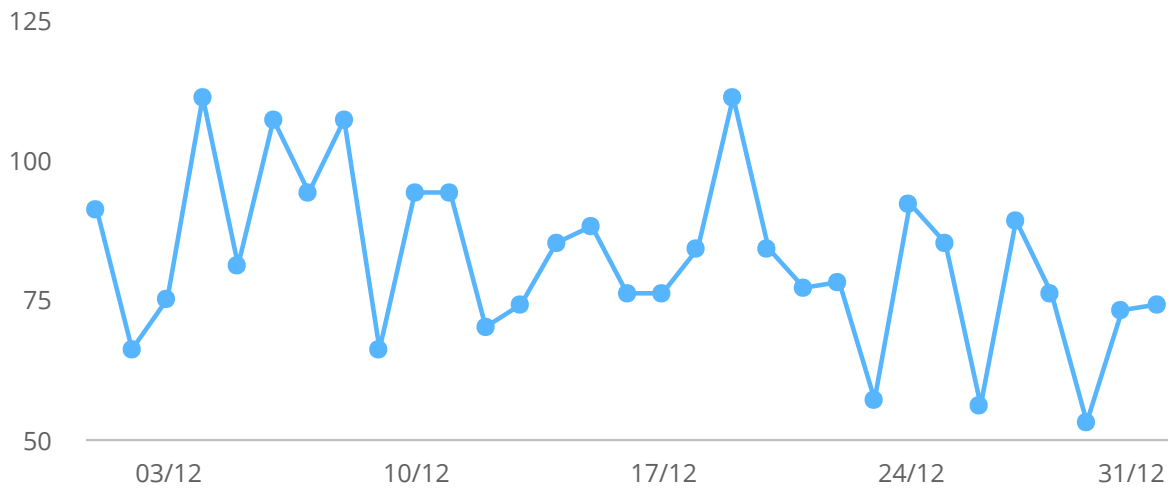

Visitor Numbers

Visitors

Date	Visitors
01/12/18	67
02/12/18	55
03/12/18	59
04/12/18	92
05/12/18	65
06/12/18	77
07/12/18	70
08/12/18	79
09/12/18	53
10/12/18	78
11/12/18	78
12/12/18	58
13/12/18	66
14/12/18	72
15/12/18	76
16/12/18	61
17/12/18	68
18/12/18	75
19/12/18	79
20/12/18	76
21/12/18	67
22/12/18	63

Date	Visitors
23/12/18	44
24/12/18	66
25/12/18	75
26/12/18	45
27/12/18	68
28/12/18	64
29/12/18	48
30/12/18	61
31/12/18	65
Total	2,070

Sessions

Date	Sessions
01/12/18	91
02/12/18	66
03/12/18	75
04/12/18	111
05/12/18	81
06/12/18	107
07/12/18	94
08/12/18	107
09/12/18	66
10/12/18	94
11/12/18	94