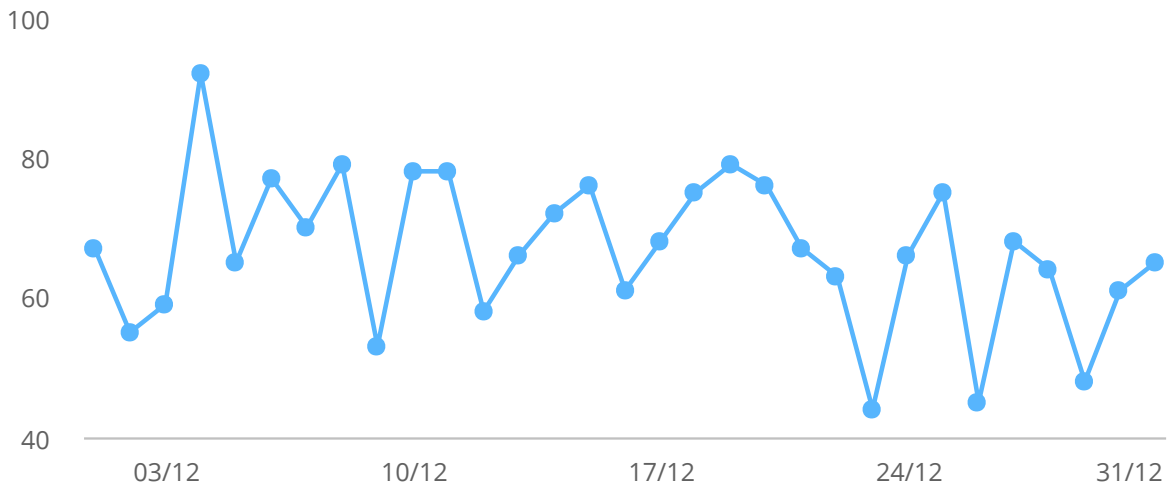

Visitor Numbers

Visitors

Date	Visitors
01/12/18	67
02/12/18	55
03/12/18	59
04/12/18	92
05/12/18	65
06/12/18	77
07/12/18	70
08/12/18	79
09/12/18	53
10/12/18	78
11/12/18	78
12/12/18	58
13/12/18	66
14/12/18	72
15/12/18	76
16/12/18	61
17/12/18	68
18/12/18	75
19/12/18	79
20/12/18	76
21/12/18	67
22/12/18	63

Date	Visitors
23/12/18	44
24/12/18	66
25/12/18	75
26/12/18	45
27/12/18	68
28/12/18	64
29/12/18	48
30/12/18	61
31/12/18	65
Total	2,070

Sessions

Date	Sessions
01/12/18	91
02/12/18	66
03/12/18	75
04/12/18	111
05/12/18	81
06/12/18	107
07/12/18	94
08/12/18	107
09/12/18	66
10/12/18	94
11/12/18	94