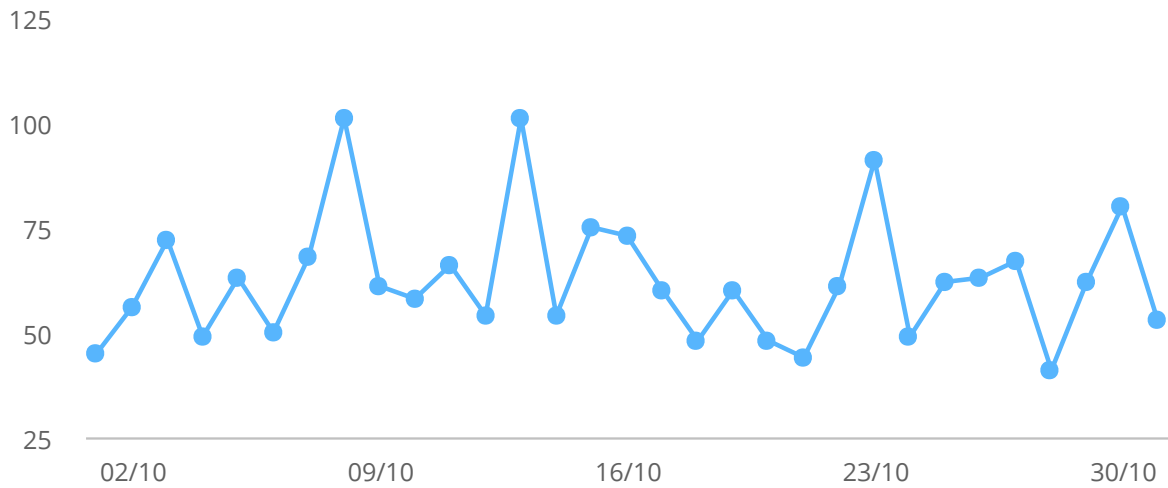

## Visitor Numbers

### Visitors

Date	Visitors
30/09/23	45
01/10/23	56
02/10/23	72
03/10/23	49
04/10/23	63
05/10/23	50
06/10/23	68
07/10/23	101
08/10/23	61
09/10/23	58
10/10/23	66
11/10/23	54
12/10/23	101
13/10/23	54
14/10/23	75
15/10/23	73
16/10/23	60
17/10/23	48
18/10/23	60
19/10/23	48
20/10/23	44
21/10/23	61

Date	Visitors
22/10/23	91
23/10/23	49
24/10/23	62
25/10/23	63
26/10/23	67
27/10/23	41
28/10/23	62
29/10/23	80
30/10/23	53
<b>Total</b>	<b>1,935</b>

**Sessions**

Date	Sessions
30/09/23	47
01/10/23	60
02/10/23	75
03/10/23	49
04/10/23	64
05/10/23	53
06/10/23	86
07/10/23	147
08/10/23	68
09/10/23	60
10/10/23	71