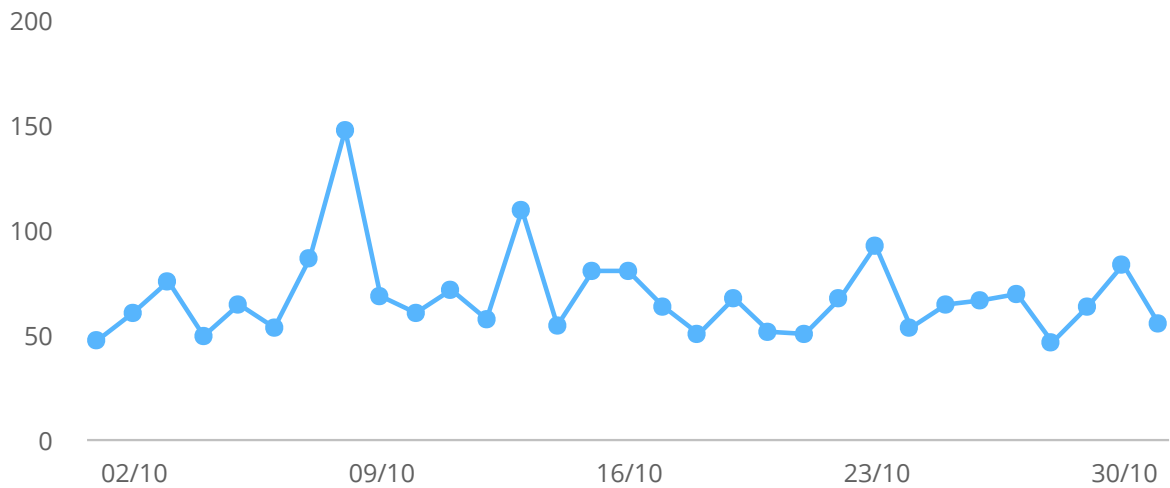

## Visitor Numbers

### Visitors

Date	Visitors
30/09/23	45
01/10/23	56
02/10/23	72
03/10/23	49
04/10/23	63
05/10/23	50
06/10/23	68
07/10/23	101
08/10/23	61
09/10/23	58
10/10/23	66
11/10/23	54
12/10/23	101
13/10/23	54
14/10/23	75
15/10/23	73
16/10/23	60
17/10/23	48
18/10/23	60
19/10/23	48
20/10/23	44
21/10/23	61

Date	Visitors
22/10/23	91
23/10/23	49
24/10/23	62
25/10/23	63
26/10/23	67
27/10/23	41
28/10/23	62
29/10/23	80
30/10/23	53
<b>Total</b>	<b>1,935</b>

**Sessions**

Date	Sessions
30/09/23	47
01/10/23	60
02/10/23	75
03/10/23	49
04/10/23	64
05/10/23	53
06/10/23	86
07/10/23	147
08/10/23	68
09/10/23	60
10/10/23	71