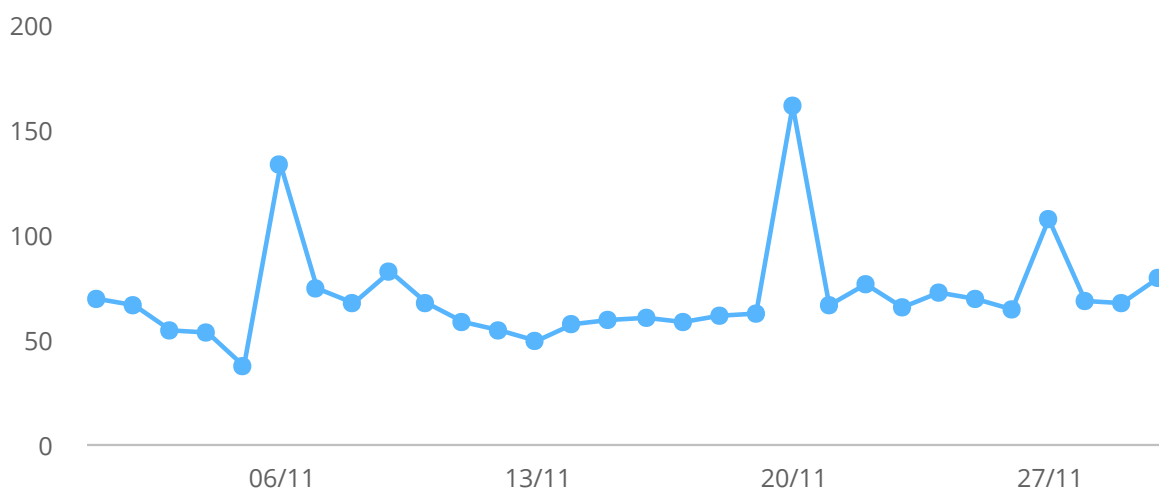

Visitor Numbers

Visitors

Date	Visitors
31/10/23	62
01/11/23	63
02/11/23	54
03/11/23	50
04/11/23	37
05/11/23	126
06/11/23	70
07/11/23	64
08/11/23	75
09/11/23	63
10/11/23	55
11/11/23	50
12/11/23	47
13/11/23	53
14/11/23	54
15/11/23	54
16/11/23	56
17/11/23	58
18/11/23	55
19/11/23	100
20/11/23	63
21/11/23	72

Date	Visitors
22/11/23	63
23/11/23	70
24/11/23	66
25/11/23	62
26/11/23	107
27/11/23	67
28/11/23	61
29/11/23	76
Total	1,953

Sessions

Date	Sessions
31/10/23	69
01/11/23	66
02/11/23	54
03/11/23	53
04/11/23	37
05/11/23	133
06/11/23	74
07/11/23	67
08/11/23	82
09/11/23	67
10/11/23	58
11/11/23	54