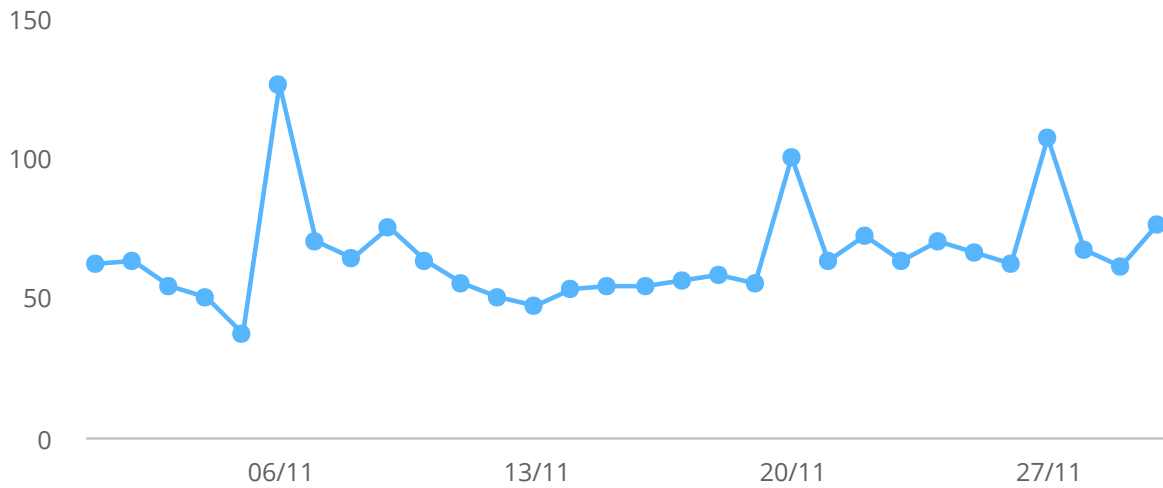

Visitor Numbers

Visitors

Date	Visitors
31/10/23	62
01/11/23	63
02/11/23	54
03/11/23	50
04/11/23	37
05/11/23	126
06/11/23	70
07/11/23	64
08/11/23	75
09/11/23	63
10/11/23	55
11/11/23	50
12/11/23	47
13/11/23	53
14/11/23	54
15/11/23	54
16/11/23	56
17/11/23	58
18/11/23	55
19/11/23	100
20/11/23	63
21/11/23	72

Date	Visitors
22/11/23	63
23/11/23	70
24/11/23	66
25/11/23	62
26/11/23	107
27/11/23	67
28/11/23	61
29/11/23	76
Total	1,953

Sessions

Date	Sessions
31/10/23	69
01/11/23	66
02/11/23	54
03/11/23	53
04/11/23	37
05/11/23	133
06/11/23	74
07/11/23	67
08/11/23	82
09/11/23	67
10/11/23	58
11/11/23	54