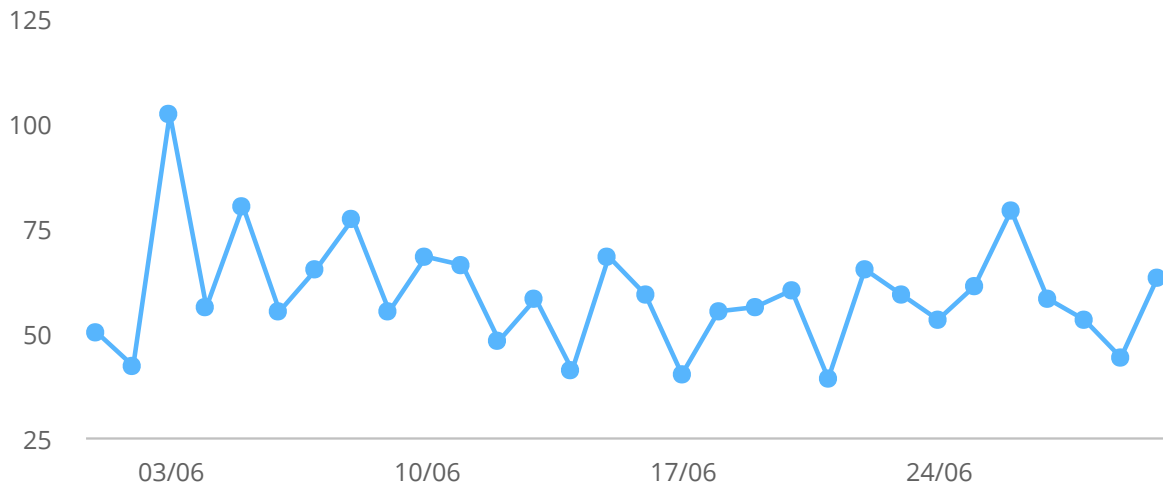

Visitor Numbers

Visitors

Date	Visitors
31/05/24	50
01/06/24	42
02/06/24	102
03/06/24	56
04/06/24	80
05/06/24	55
06/06/24	65
07/06/24	77
08/06/24	55
09/06/24	68
10/06/24	66
11/06/24	48
12/06/24	58
13/06/24	41
14/06/24	68
15/06/24	59
16/06/24	40
17/06/24	55
18/06/24	56
19/06/24	60
20/06/24	39
21/06/24	65

Date	Visitors
22/06/24	59
23/06/24	53
24/06/24	61
25/06/24	79
26/06/24	58
27/06/24	53
28/06/24	44
29/06/24	63
Total	1,775

Sessions

Date	Sessions
31/05/24	51
01/06/24	42
02/06/24	104
03/06/24	58
04/06/24	83
05/06/24	55
06/06/24	65
07/06/24	77
08/06/24	55
09/06/24	68
10/06/24	66
11/06/24	49