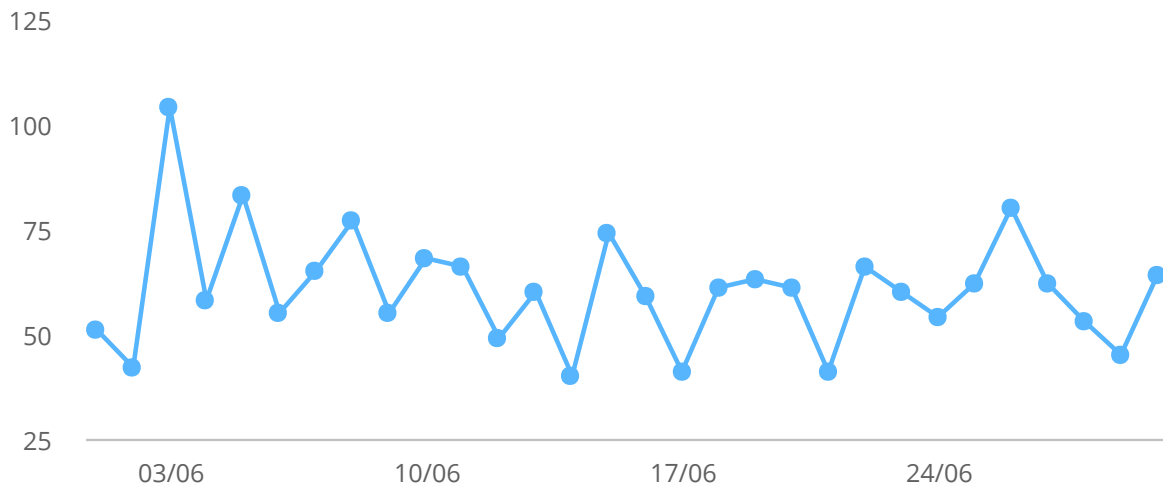

Visitor Numbers

Visitors

Date	Visitors
31/05/24	50
01/06/24	42
02/06/24	102
03/06/24	56
04/06/24	80
05/06/24	55
06/06/24	65
07/06/24	77
08/06/24	55
09/06/24	68
10/06/24	66
11/06/24	48
12/06/24	58
13/06/24	41
14/06/24	68
15/06/24	59
16/06/24	40
17/06/24	55
18/06/24	56
19/06/24	60
20/06/24	39
21/06/24	65

Date	Visitors
22/06/24	59
23/06/24	53
24/06/24	61
25/06/24	79
26/06/24	58
27/06/24	53
28/06/24	44
29/06/24	63
Total	1,775

Sessions

Date	Sessions
31/05/24	51
01/06/24	42
02/06/24	104
03/06/24	58
04/06/24	83
05/06/24	55
06/06/24	65
07/06/24	77
08/06/24	55
09/06/24	68
10/06/24	66
11/06/24	49