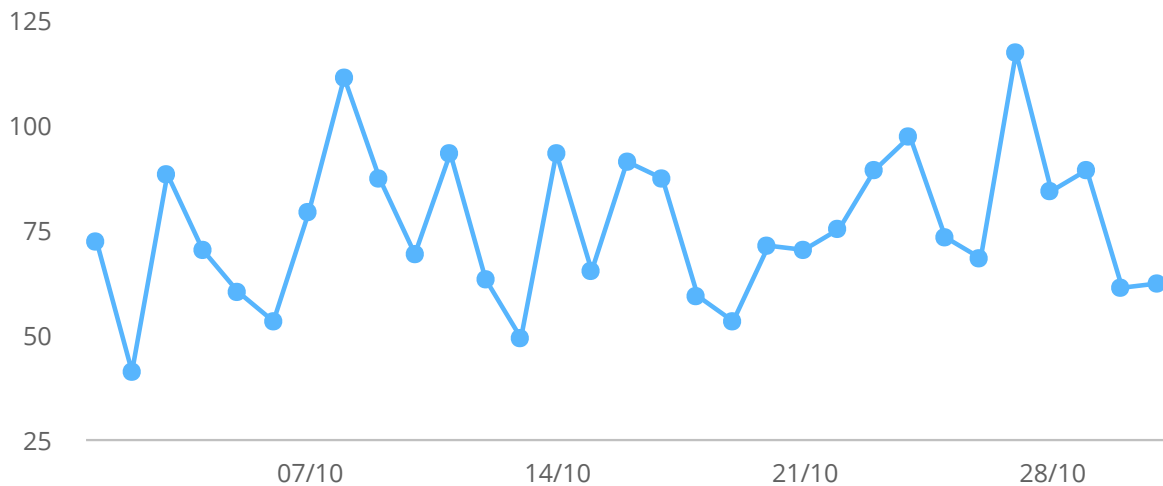

Date	Visitors
22/10/24	78
23/10/24	90
24/10/24	70
25/10/24	67
26/10/24	115
27/10/24	82
28/10/24	83
29/10/24	58
30/10/24	60
Total	2,176

Sessions

Date	Sessions
30/09/24	72
01/10/24	41
02/10/24	88
03/10/24	70
04/10/24	60
05/10/24	53
06/10/24	79
07/10/24	111
08/10/24	87
09/10/24	69
10/10/24	93