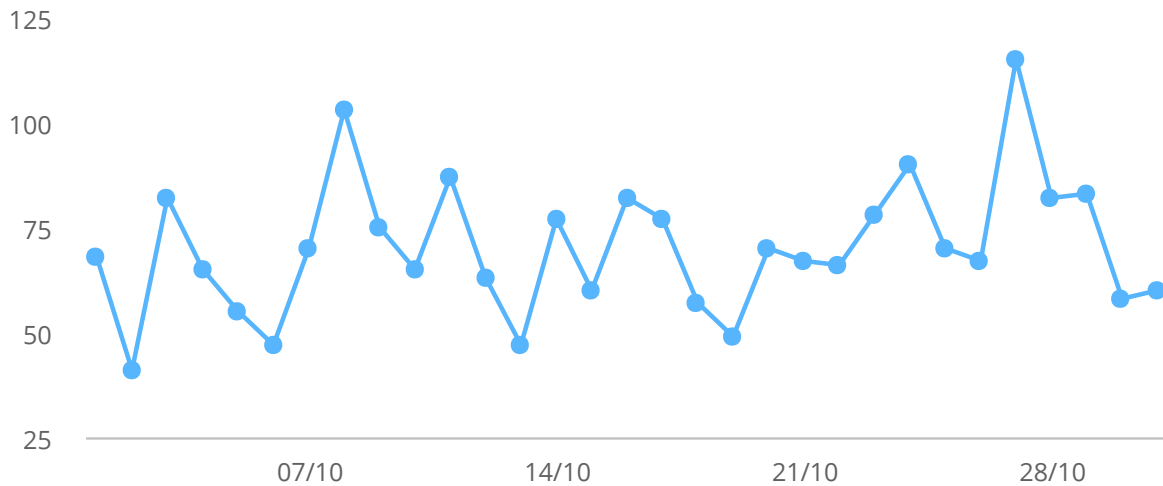

## Visitor Numbers

### Visitors

Date	Visitors
30/09/24	68
01/10/24	41
02/10/24	82
03/10/24	65
04/10/24	55
05/10/24	47
06/10/24	70
07/10/24	103
08/10/24	75
09/10/24	65
10/10/24	87
11/10/24	63
12/10/24	47
13/10/24	77
14/10/24	60
15/10/24	82
16/10/24	77
17/10/24	57
18/10/24	49
19/10/24	70
20/10/24	67
21/10/24	66

Date	Visitors
22/10/24	78
23/10/24	90
24/10/24	70
25/10/24	67
26/10/24	115
27/10/24	82
28/10/24	83
29/10/24	58
30/10/24	60
<b>Total</b>	<b>2,176</b>