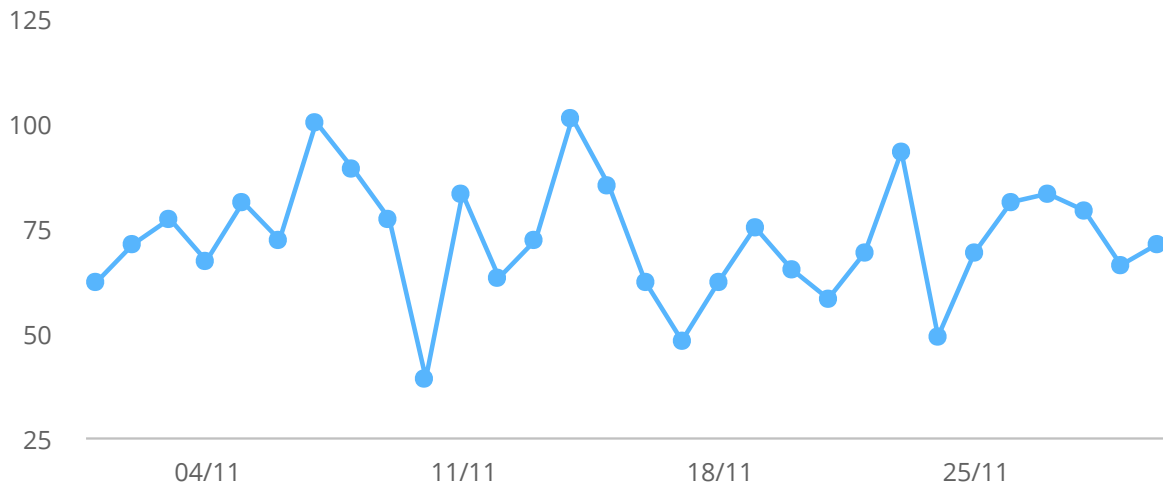

Visitor Numbers

Visitors

Date	Visitors
31/10/24	62
01/11/24	71
02/11/24	77
03/11/24	67
04/11/24	81
05/11/24	72
06/11/24	100
07/11/24	89
08/11/24	77
09/11/24	39
10/11/24	83
11/11/24	63
12/11/24	72
13/11/24	101
14/11/24	85
15/11/24	62
16/11/24	48
17/11/24	62
18/11/24	75
19/11/24	65
20/11/24	58
21/11/24	69

Date	Visitors
22/11/24	93
23/11/24	49
24/11/24	69
25/11/24	81
26/11/24	83
27/11/24	79
28/11/24	66
29/11/24	71
Total	2,169

Sessions

Date	Sessions
31/10/24	62
01/11/24	72
02/11/24	79
03/11/24	67
04/11/24	80
05/11/24	73
06/11/24	103
07/11/24	91
08/11/24	80
09/11/24	40
10/11/24	89
11/11/24	65