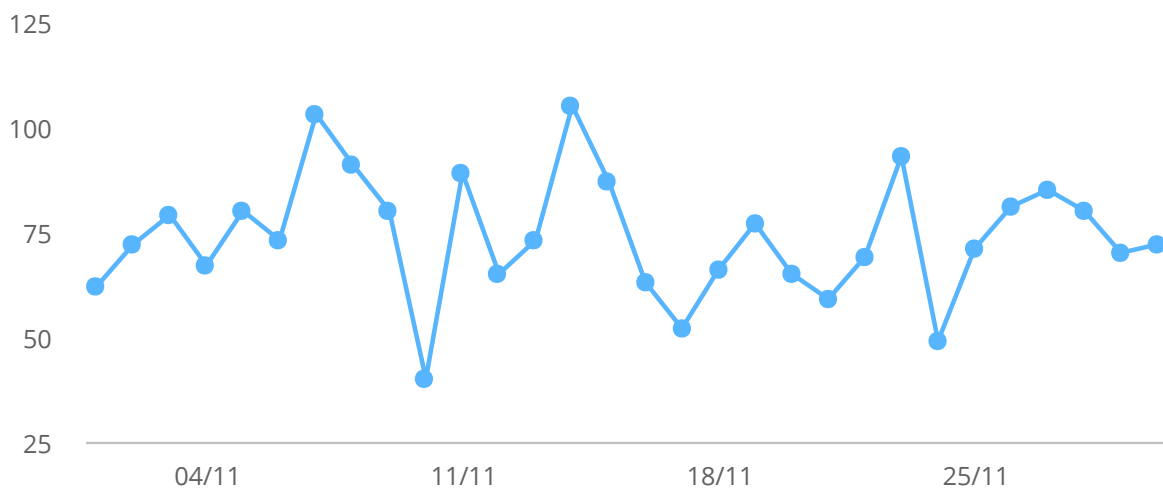

Visitor Numbers

Visitors

Date	Visitors
31/10/24	62
01/11/24	71
02/11/24	77
03/11/24	67
04/11/24	81
05/11/24	72
06/11/24	100
07/11/24	89
08/11/24	77
09/11/24	39
10/11/24	83
11/11/24	63
12/11/24	72
13/11/24	101
14/11/24	85
15/11/24	62
16/11/24	48
17/11/24	62
18/11/24	75
19/11/24	65
20/11/24	58
21/11/24	69

Date	Visitors
22/11/24	93
23/11/24	49
24/11/24	69
25/11/24	81
26/11/24	83
27/11/24	79
28/11/24	66
29/11/24	71
Total	2,169

Sessions

Date	Sessions
31/10/24	62
01/11/24	72
02/11/24	79
03/11/24	67
04/11/24	80
05/11/24	73
06/11/24	103
07/11/24	91
08/11/24	80
09/11/24	40
10/11/24	89
11/11/24	65