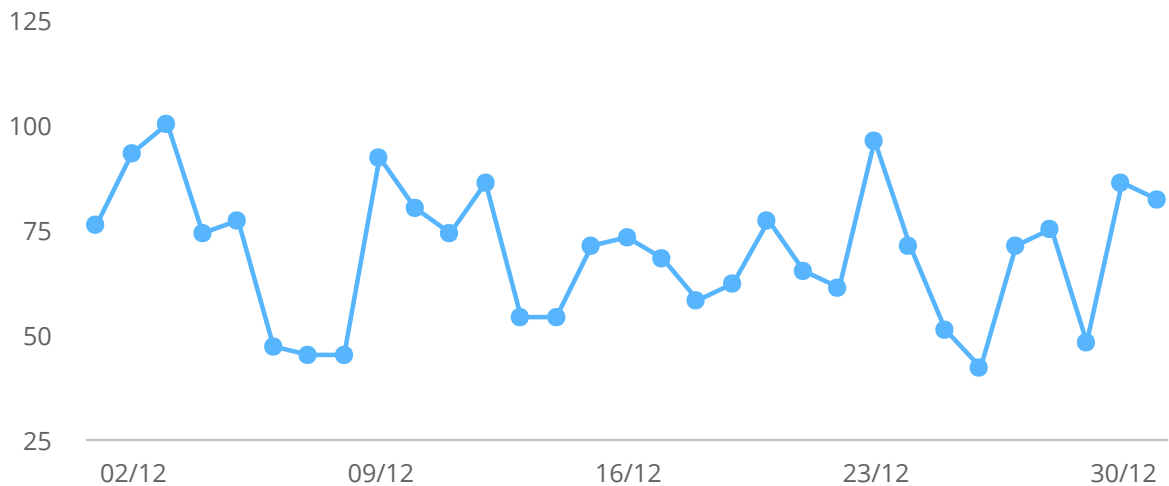

Date	Visitors
22/12/24	90
23/12/24	62
24/12/24	47
25/12/24	38
26/12/24	65
27/12/24	66
28/12/24	47
29/12/24	74
30/12/24	64
Total	2,022

Sessions

Date	Sessions
30/11/24	76
01/12/24	93
02/12/24	100
03/12/24	74
04/12/24	77
05/12/24	47
06/12/24	45
07/12/24	45
08/12/24	92
09/12/24	80
10/12/24	74