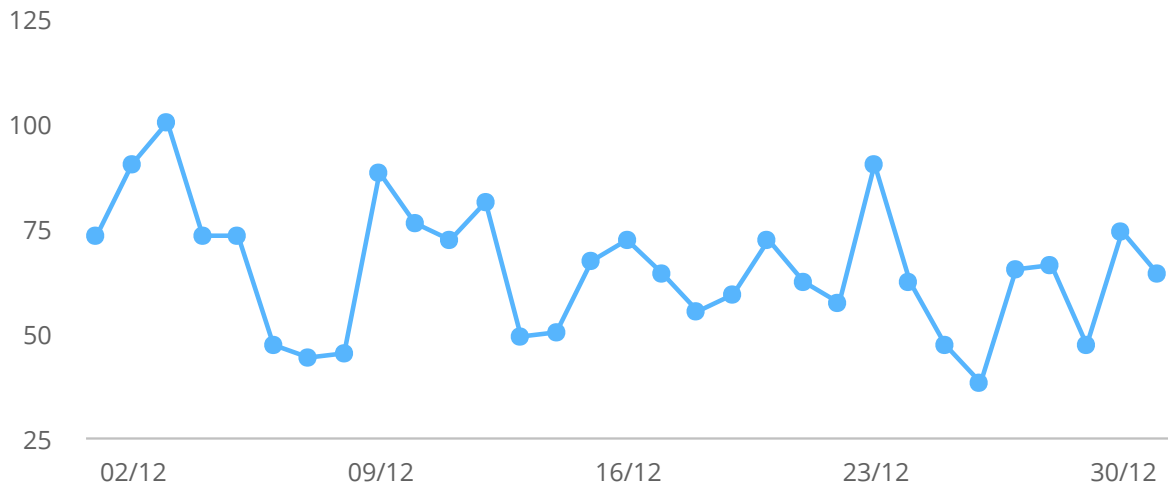

## Visitor Numbers

### Visitors

Date	Visitors
30/11/24	73
01/12/24	90
02/12/24	100
03/12/24	73
04/12/24	73
05/12/24	47
06/12/24	44
07/12/24	45
08/12/24	88
09/12/24	76
10/12/24	72
11/12/24	81
12/12/24	49
13/12/24	50
14/12/24	67
15/12/24	72
16/12/24	64
17/12/24	55
18/12/24	59
19/12/24	72
20/12/24	62
21/12/24	57

Date	Visitors
22/12/24	90
23/12/24	62
24/12/24	47
25/12/24	38
26/12/24	65
27/12/24	66
28/12/24	47
29/12/24	74
30/12/24	64
<b>Total</b>	<b>2,022</b>